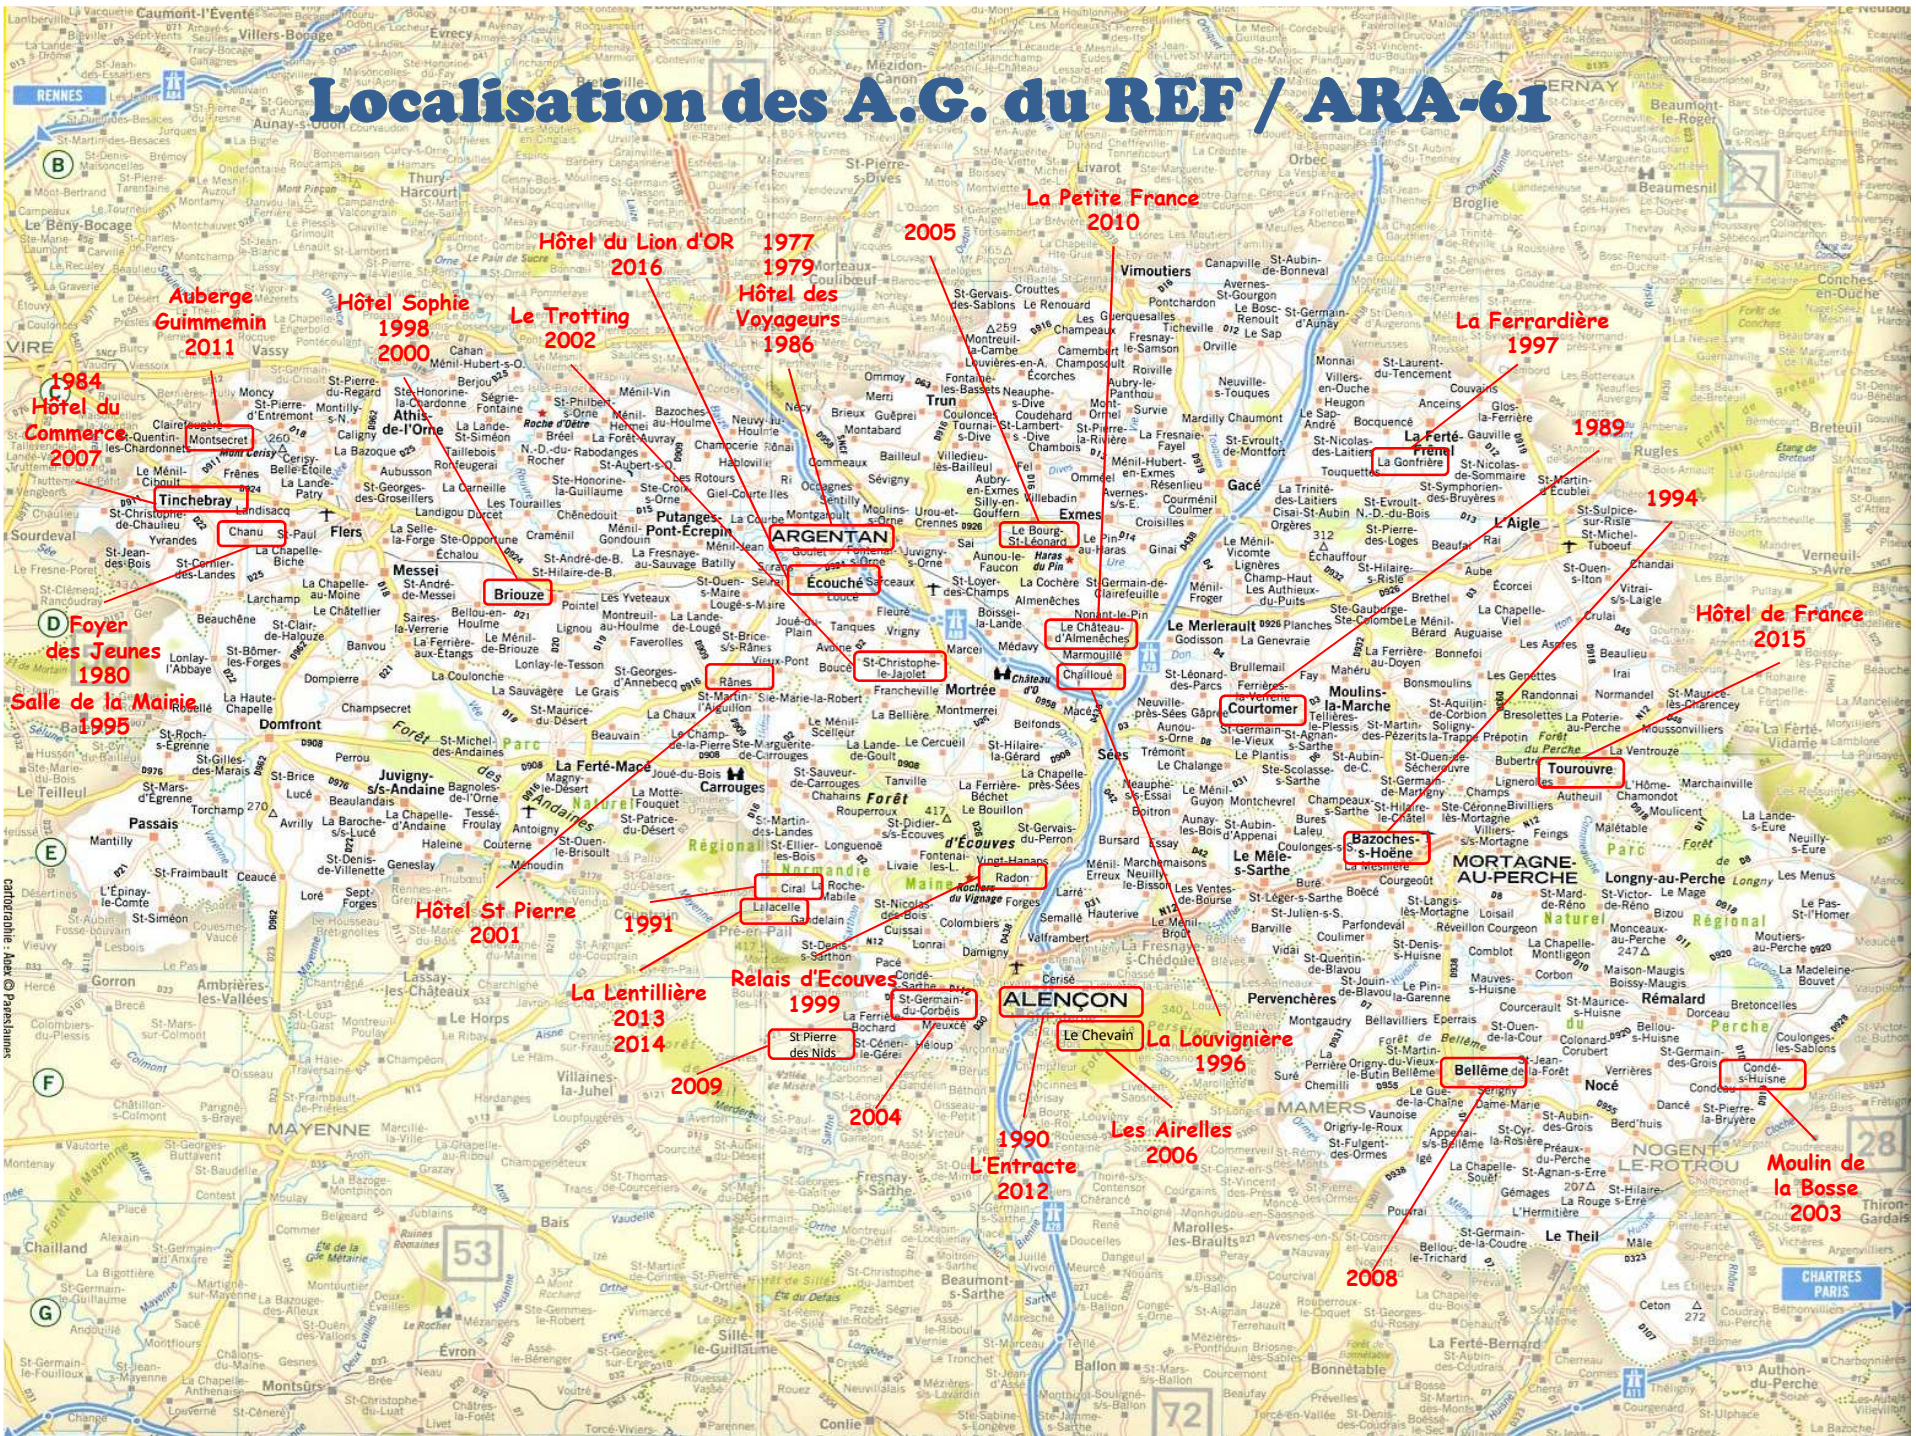

Localisation des A.G. du REF / ARA-61

Date	Localité	Lieu	C. postal	Président
				F5DT
				F1DOI
				F1DOI
19 Juin	Argentan	Hôtel des Voyageurs	61300	F1DOI
				F1DOI
22 Avril	Argentan		61300	F1DOI
20 Avril	Chanu	Foyer des Jeunes	61800	F1DOI
				F1DOI
				F1DOI
	Tinchebray	Hôtel du commerce	61800	F1DOI
	Argentan	Hôtel des Voyageurs	61300	F1DOI
				F1DOI
				F1JYP
06 Avril	Courtomer			F1JYP
08 Avril	Alençon		61000	F6FMA
07 Avril	Cyral			F6FMA
				F6IQG
	Argentan		61300	F6IQG
2 Octobre	Bazoches sur Huisnes			F6IQG
1er Octobre	Chanu	Salle de la mairie	61800	F6IQG
6 Octobre	Chailloué	La Louvignière	61500	F6IQG
5 Octobre	La Gonfrière	La Ferrardière	61550	F6IQG
4 Octobre	Briouze	Hôtel Sophie	61220	F6IQG
19 Septembre	Radon	Relais d'Ecouves	61250	F6IQG
1er Octobre	Briouze	Hôtel Sophie	61220	F6IQG
7 Octobre	Rânes	Hôtel St Pierre	61150	F6IQG
6 Octobre	St Christophe le Jajolet	Le Trotting	61570	F6IQG
5 Octobre	Condé sur Huisne	Le Moulin de la Bosse	61110	F5LEY
28 Mars	St Germain du Corbéis		61000	F5LEY
20 Mars	Le Bourg St Léonard		61310	F5LEY
26 Mars	Le Chevain	Les Airelles	72610	F5LEY
18 Mars	Tinchebray		61800	F5LEY
6 Avril	Bellême		61130	F5LEY
29 Mars	Saint Pierre des Nids		53370	F5LEY
28 Mars	Le Château d'Alménèche	La Petite France	61570	F5LEY
27 Mars	Montsecret	Auberge Guillemain	61800	F5LEY
18 Mars	Alençon	L' Entracte	61000	F5LEY
24 Mars	Lalacelle	La Lentillère	61320	F5LEY
13 Avril	Lalacelle	La Lentillère	61320	F5LEY
12 Avril	Tourouvre	Hôtel de France	61190	F5LEY
3 Avril	Ecouché	Hôtel du Lion d'Or	61150	F5LEY